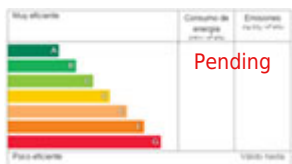

LINKED HOUSE · TEULADA · 160.000 €

213 m ²	389 m ²	4	2	No	Yes	-	No	-	No	No