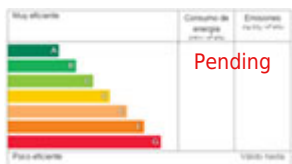

LINKED HOUSE · TEULADA · 160.000 €

213 m ²	389 m ²	4	2	No	Yes	-	No	-	No	No
--------------------	--------------------	---	---	----	-----	---	----	---	----	----