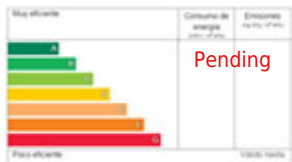

VILLA · BENISSA · 950.000 €

400 m <sup>2</sup>	2075 m <sup>2</sup>	4	4	No	Yes	-	Yes	2 Km	Yes	No
--------------------	---------------------	---	---	----	-----	---	-----	------	-----	----