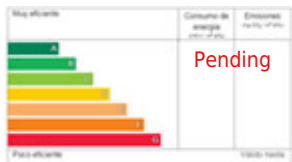

LINKED HOUSE · TEULADA · 160.000 €

213 m²

389 m²

4

2

No

Yes

-