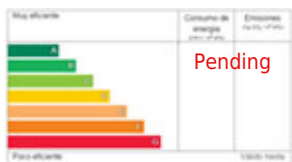

# COUNTRY HOUSE · BENISSA · 195.000 €

217 m<sup>2</sup>

3444 m<sup>2</sup>

4

3

No

No

Yes