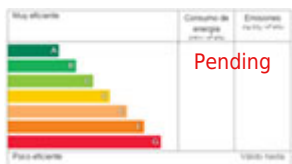

VILLA · BENISSA · 280.000 €

198 m <sup>2</sup>	915 m <sup>2</sup>	2	1	No	Yes	Yes	Yes	1 Km	No	No
--------------------	--------------------	---	---	----	-----	-----	-----	------	----	----