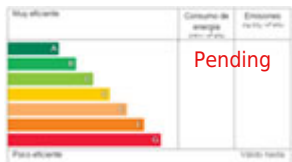

APARTMENT · BENITACHELL · 396.320 €

228 m ²	-	2 3	2	Yes	Yes	-	Yes	2 Km	Yes	No
--------------------	---	------	---	-----	-----	---	-----	------	-----	----